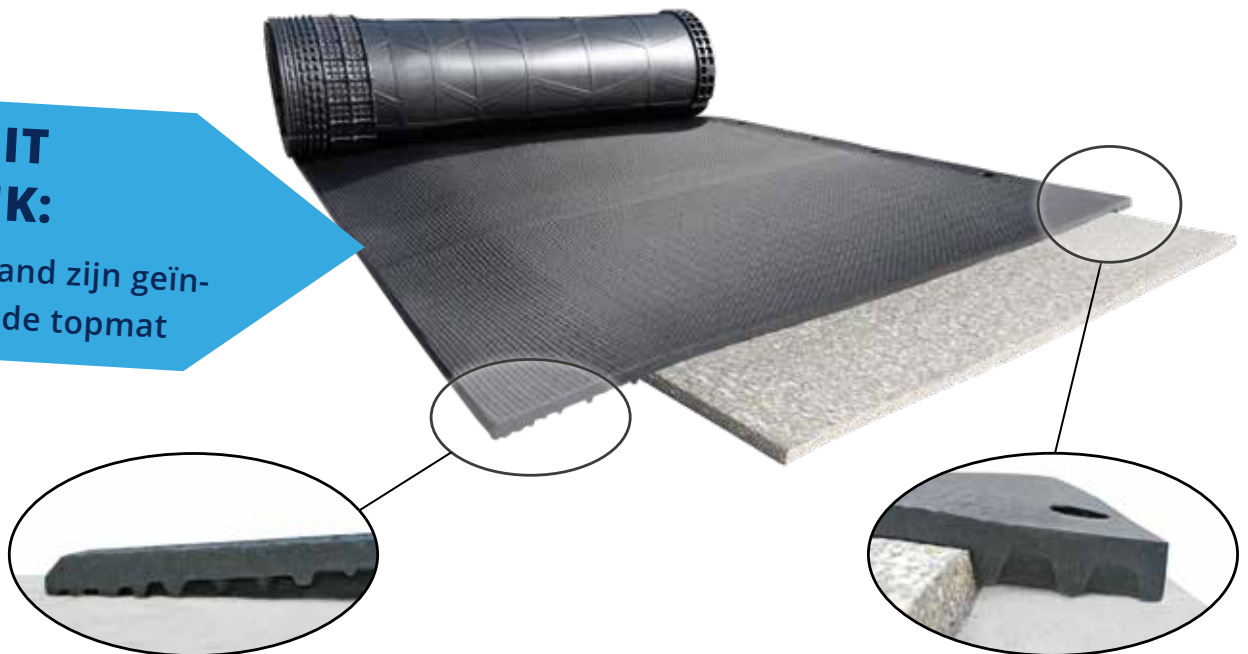

Ons vertrouwde koematras krijgt een upgrade!

- ✓ minder componenten: eenvoudigere montage
- ✓ nog zachter
- ✓ nog beter afschot: drogere ligvlakken

**NIEUW**

## Softbed LongLine 2-laags matrascomfort

**ALLES UIT  
EEN STUK:**

Afschot en rand zijn geïntegreerd in de topmat

| **Achterste gedeelte: afgeschuinde achterrاند met afschot**

- › vocht loopt makkelijker weg
- › spaart de gewrichten en geen struikelgevaar

| **Geïntegreerde verzwaarde rand aan de kop met verzonken bevestigingspunten**

- › vergemakkelijkt professionele montage