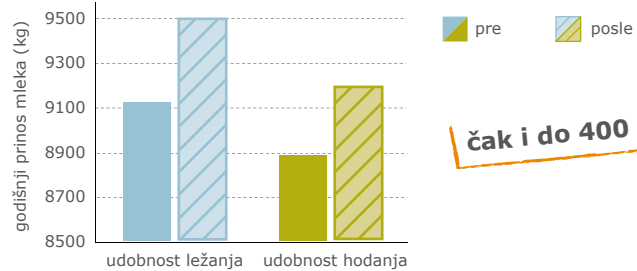

### Veći prinos mleka zahvaljujući udobnim površinama za ležanje i hodanje

**čak i do 400 kg više mleka**

Izvor: Eelkema, Heikamp, Hopster, 2004