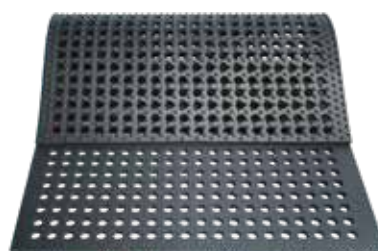

LOMAX

za jednostavnu stabilizaciju prirodnog zemljišta

- gumena podloga posebno dizajnirana za zemljišne podloge
- prilagođava se obliku zemljišta
- jednostavna motaža bez podkonstrukcije

debljina: 24 mm

**Za više informacija, posetite sajt
www.kraiburg-elastik.com**